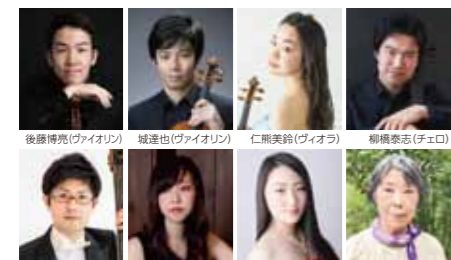

ばらと音楽に染まる5日間 ばらのまち福山国際音楽祭2022へ

ばらのまち福山から世界へ。個性豊かな演奏で音楽の魅力を発信するプロの楽団やアーティスト、市民音楽家たちが名曲の数々を奏でます。素敵な音楽との出会いをお楽しみください。

- **招** 招待公演※詳細はHP
- **有** 有料公演
- **無** 無料公演
- **自** 自由席
- **整** 要整理券
- **未** 未就学児童入場不可
- **Jr.** 小・中・高校生招待※詳細はHP
- **申** 要申込※詳細はHP

福山国際音楽祭
公式HPはこちら <http://fukuyama-music-fes.jp/>

5/21「ばらの日」

・ばらのまちづくりへの理解と関心を深める日
・ばらを贈る習慣を広めるなどばらに込められた思いや願いを伝える日

リーデンローズ (大ホール)

招 大和証券(株) プレゼンツ
未来へつなぐ
子どもたちへのコンサート

5/18 **水** 14:00~15:00 (開場13:30)
5/19 **木** 10:00~11:00 (開場 9:30)
14:00~15:00 (開場13:30)
5/20 **金** 10:00~11:00 (開場 9:30)
14:00~15:00 (開場13:30)

福山市内の公立小学校5年生全員を招待し、国内外で活躍するアーティストの素晴らしい演奏を聴いていただきます。

【出演】岩村力(指揮・ナビゲーター)
フェスティバル・チェンバー・オーケストラ
村田夏帆(ヴァイオリン)
【曲目】サラサーテ:ツィゴイネルワイゼン ほか

有 ¥1,500 **自** **Jr.**
前夜祭コンサート
5/20 **金** 19:00~20:30 (開場18:30)

【出演】マチルド・カルデリーニ(フルート)
フェスティバル・ストリング・アンサンブル
【曲目】モーツァルト:アイネ・クライネ・ナハトムジーク
ヴィヴァルディ:フルート協奏曲「海の嵐」
バッハ:管弦楽組曲第2番 ほか

有 ¥2,000 **自** **Jr.**
オープニング・ガラ・コンサート
5/21 **土** 11:00~12:15 (開場10:30)

【出演】岩村力(指揮)
兵庫芸術文化センター管弦楽団
マチルド・カルデリーニ(フルート)
大島能楽堂(能楽)
池辺晋一郎(ナビゲーター)
【曲目】J.シュトラウスII世:南国のぼら
スメタナ:モルダウ ほか

無 **整**
ローズマインド・コンサート
ふくやま祝祭管弦楽団・
合唱団演奏会
5/21 **土** 14:30~16:10 (開場14:00)

【出演】伊藤翔(管弦楽指揮)
ふくやま祝祭管弦楽団
高木敏行(コンサートマスター)
【曲目】ベートーヴェン:エグモント序曲
シベリウス:フィンランディア ほか
【出演】池辺晋一郎(合唱指揮)
ふくやま祝祭合唱団
【曲目】ハイドン:オラトリオ「四季」より
「来い、のどかな春よ」ほか

有 ¥2,000 **自** **Jr.**
バリー・ダグラス
ピアノ・リサイタル
「友情と愛の情熱」
5/21 **土** 18:30~20:00 (開場18:00)

【出演】バリー・ダグラス(ピアノ)
【曲目】シューベルト:即興曲 第1番 八短調
プロコフィエフ:バレエ「ロメオとジュリエット」よりの
10の小品~少女ジュリエット ほか
ベートーヴェン:「熱情」ソナタ
チャイコフスキー:「四季」-12の性格的描写より
5月「白夜」、6月「舟歌」、
10月「秋の歌」
ムソルグスキー:組曲「展覧会の絵」

有 ¥2,500 **自** **Jr.**
ローズ・コンサート
神戸市室内管弦楽団
with 郷古廉
5/22 **日** 14:00~16:00 (開場13:30)

【出演】鈴木秀美(指揮)
神戸市室内管弦楽団
郷古廉(ヴァイオリン)
【曲目】メンデルスゾーン:弦楽のためのシンフォニア
第7番二短調
モーツァルト:ヴァイオリン協奏曲
第5番イ長調「トルコ風」
ハイドン:交響曲第28番イ長調
ハイドン:交響曲第45番嬰へ短調「告別」